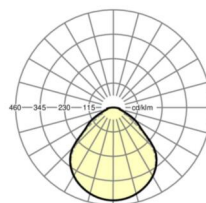

параметры

номер заказа	60174036650+60170005100
номер таможенного тарифа	94051190
Знак прохождения контроля	IP 20, класс защиты II, $\gamma 65^\circ < 3000 \text{ cd/m}^2$, F, Indoor, CE
Особые свойства	Готовность к IoT «Ready for IoT»

электротехника

Балласт	Электронный драйвер DALI2 (1 штука)
Мощность системы	40W
сетевое напряжение	230V/50Hz

Оптика

Оснастка	LED, цветопередача/оттенок света CRI ≥ 80 / 4000K
Номинальный световой поток	4777lm
Срок службы LED	50000h L80/B10
светоотдача светильников	119lm/W
UGR поп./вдоль	19.6 / 19.5

Механика

цвет корпуса	белый стандартный для электротехники RAL 9016
размеры (LxWxH/ДxН)	1203mm x 303mm x 62mm
Глубина	62mm
вес (нетто)	6.49kg
Вид монтажа	Потолочная одиночная установка

размеры

L	1203 mm	Длина
В	303 mm	Ширина
Н	62 mm	Высота
T	62 mm	Глубина
KL	144 mm	Длина головки светильника или коробки балласта
KВ	42 mm	Ширина головки светильника или коробки балласта
КН	29 mm	Высота головки светильника или коробки балласта

DEEP-LINK

<https://www.regiolum.de/ru/article/60174036650+60170005100>